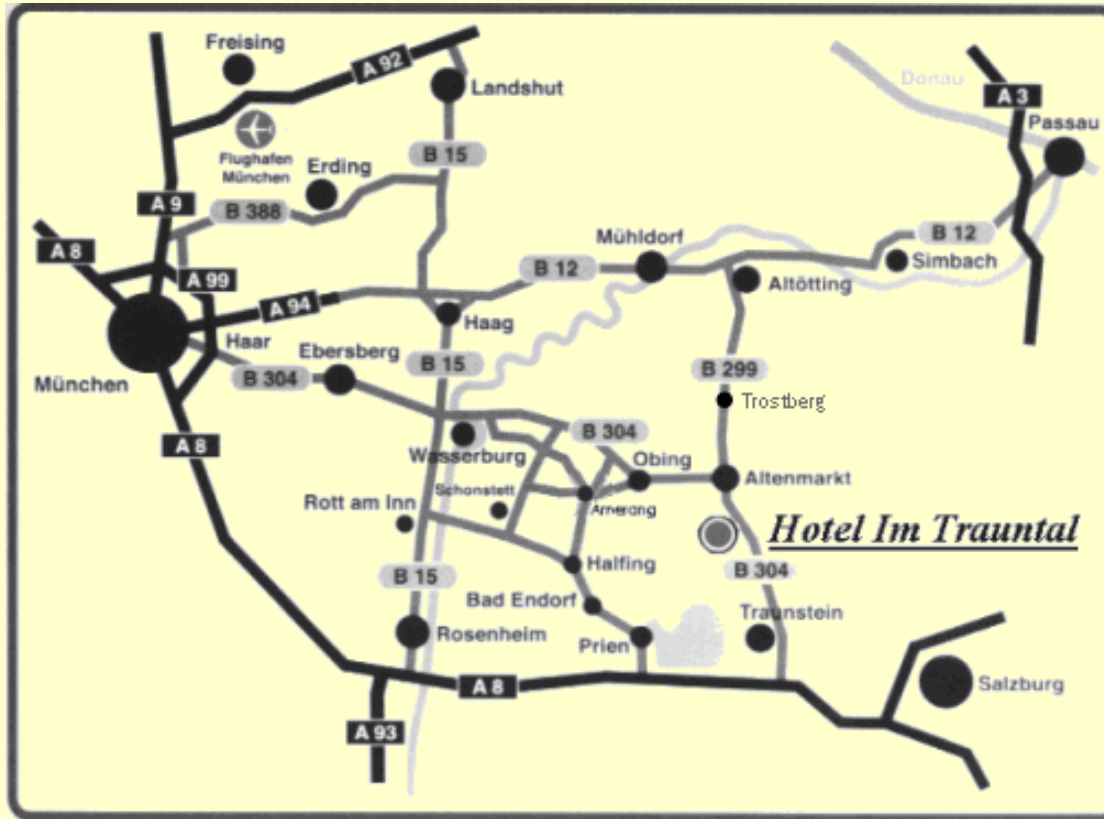

So kommen Sie zu uns:

Auto / Motorrad :

A8 München-Salzburg :

Ausfahrt Grabenstätt - Richtung Traunreut nach Altenmarkt B304

A 94 München-Mühldorf/Inn :

Ausfahrt Ebersberg - Richtung Ebersberg - B304 Wasserburg, Obing, In Altenmarkt Richtung Traunstein (ca. 2 km)

Von Passau kommend :

B12 Pocking - Marktl B20 Burghausen - Kirchweidach - in Trostberg Richtung Traunstein

Lage: Direkt an der B304 zwischen Stein/Traun und Altenmarkt/Alz

Bahn :

HBF Traunstein Richtung Mühldorf nach Altenmarkt/Alz

Flug :

Flughafen F. - J. - Strauß München oder Flughafen Salzburg

zum Routenplaner

ein Service von FALK-Plan. Dies ist ein externer Link.

Wir freuen uns auf Sie und wünschen Ihnen eine angenehme Anreise !